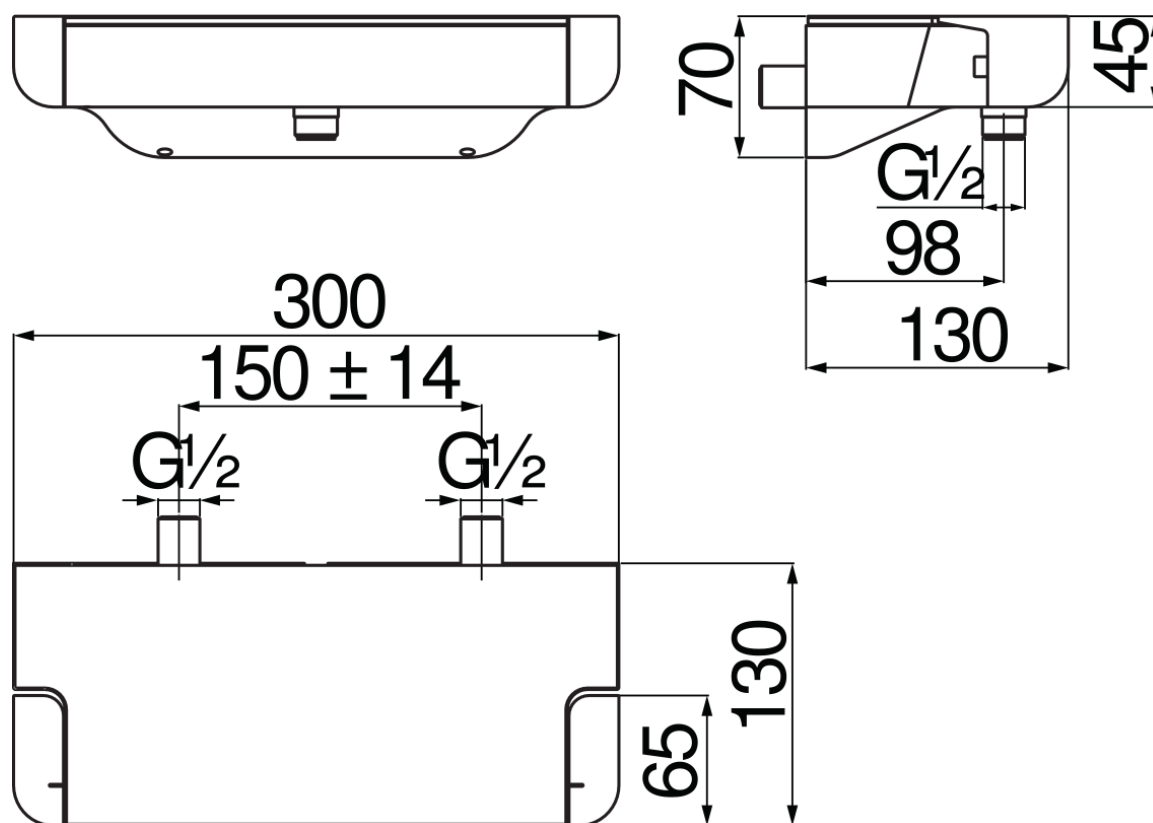

SPECIFICHE

Termostatico esterno

Chrome

Blocco di sicurezza 38° C

Piano mensola in vetro

Uscita ø 1/2"

Filtri di ricambio cartuccia inclusi nella confezione

Imballo: 37 x 22 x 8,5 cm / 0,006919 m³ / 6,099 kg

CERTIFICAZIONI

DIAGRAMMA DI PORTATA: ACQUA CALDA/FREDDA

DIAGRAMMA DI PORTATA: ACQUA MISCELATA