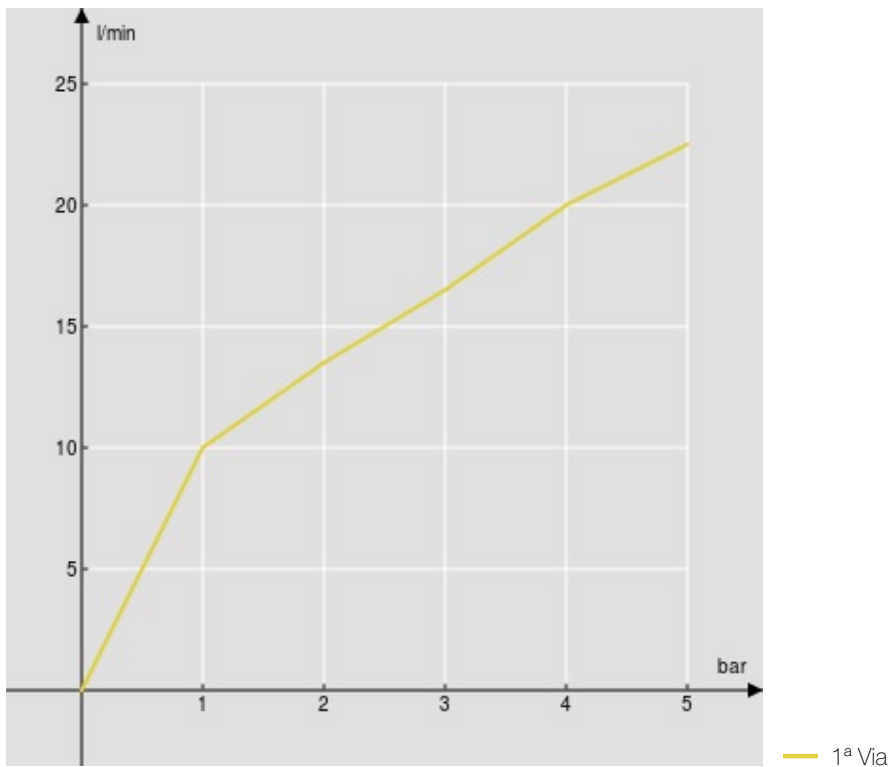

SPECIFICHE

Termostatico esterno

Chrome

Blocco di sicurezza 38° C

Piano mensola in vetro

Uscita ø 1/2"

Filtri di ricambio cartuccia inclusi nella confezione

Imballo: 37 x 22 x 8,5 cm / 0,006919 m³ / 6,099 kg

CERTIFICAZIONI

DIAGRAMMA DI PORTATA: ACQUA CALDA/FREDDA

DIAGRAMMA DI PORTATA: ACQUA MISCELATA